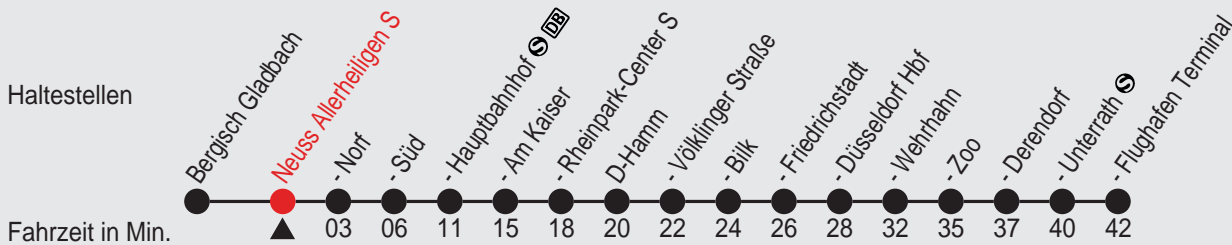

# Fahrplan

Gültig ab 12.06.2011

Alle Angaben ohne Gewähr

20727/ Allerheiligen S 98S11P.b11 R

## S11

Richtung: D-Flughafen Terminal

Uhr	montags - freitags		
1			
2			
3			
4			
5	13	33	53
6	13	33	53
7	13	33	53
8	13	33	53
9	13	33	53
10	13	33	53
11	13	33	53
12	13	33	53
13	13	33	53
14	13	33	53
15	13	33	53
16	13	33	53
17	13	33	53
18	13	33	53
19	23	53	
20	23	53	
21	23	53	
22	23	53	
23	23	53 <sup>B</sup>	
0	23	53 <sup>B</sup>	