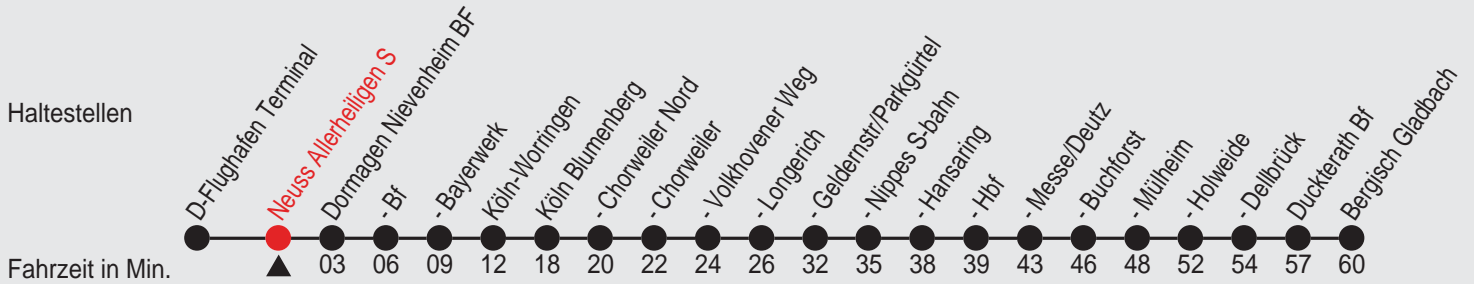

# Fahrplan

Gültig ab 12.06.2011

Alle Angaben ohne Gewähr

20727/ Allerheiligen S 98S11P.b11 H

### Richtung: Bergisch Gladbach

Haltestellen

Uhr	montags - freitags		
1			
2			
3			
4	47		
5	07	27	47
6	07	27	47
7	07	27	47
8	07	27	47
9	07	27	47
10	07	27	47
11	07	27	47
12	07	27	47
13	07	27	47
14	07	27	47
15	07	27	47
16	07	27	47
17	07	27	47
18	07	27	47
19	07	27	47
20	07	37	
21	07	37	
22	07	37	
23	07	37	
0	07		

## S11

Richtung: D-Flughafen Terminal

Uhr	montags - freitags		
1			
2			
3			
4			
5	13	33	53
6	13	33	53
7	13	33	53
8	13	33	53
9	13	33	53
10	13	33	53
11	13	33	53
12	13	33	53
13	13	33	53
14	13	33	53
15	13	33	53
16	13	33	53
17	13	33	53
18	13	33	53
19	23	53	
20	23	53	
21	23	53	
22	23	53	
23	23	53 <sup>B</sup>	
0	23	53 <sup>B</sup>	

Fahrradmitnahme begrenzt möglich

A=samstags B=bis D-Wehrhahn