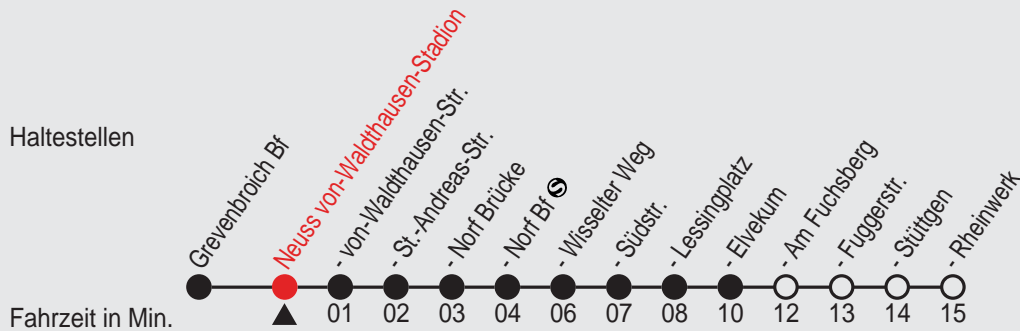

Fahrplan

DB BAHN
Rheinlandbus

Gültig ab 12.06.2011

Alle Angaben ohne Gewähr

20282/ von-Waldthausen-Stadion 88878_bv4 H

878

Richtung: Neuss Rheinwerk

Uhr	montags - freitags
5	39 ^A
6	44 ^A _B
7	44 ^A _B
8	44 ^A _B
9	
10	
11	
12	
13	04 ^A _B
14	
15	
16	
17	
18	
19	
20	
21	
22	

24.12., 25.12., 26.12., 31.12. sowie 1.1. Verkehr nach Sonderfahrplan. KundenCenter Kaarst (0 21 31) 5 12 96 - 0)

A=Fahrt wird mit einem Kleinbus durchgeführt B=bis Neuss Elvekum

Fahrplan

DB BAHN
Rheinlandbus

Gültig ab 12.06.2011

Alle Angaben ohne Gewähr

20282/ von-Waldhausen-Stadion 88878_bv4 R

878

Richtung: Grevenbroich Marktplatz

Uhr	montags - freitags
5	
6	17 ^A _B
7	17 ^{AC} _D
8	17 ^A _B
9	17 ^A _B
10	
11	
12	
13	37 ^A _B
14	37 ^A
15	
16	
17	
18	
19	
20	
21	
22	

24.12., 25.12., 26.12., 31.12. sowie 1.1. Verkehr nach Sonderfahrplan. KundenCenter Kaarst (0 21 31) 5 12 96 - 0)

A=Fahrt wird mit einem Kleinbus durchgeführt B=bis Hoisten Schleife C=bis Grevenbroich Jakobusplatz D=hält von Grevenbroich Unterdorf bis Grevenbroich Am Jägerhof