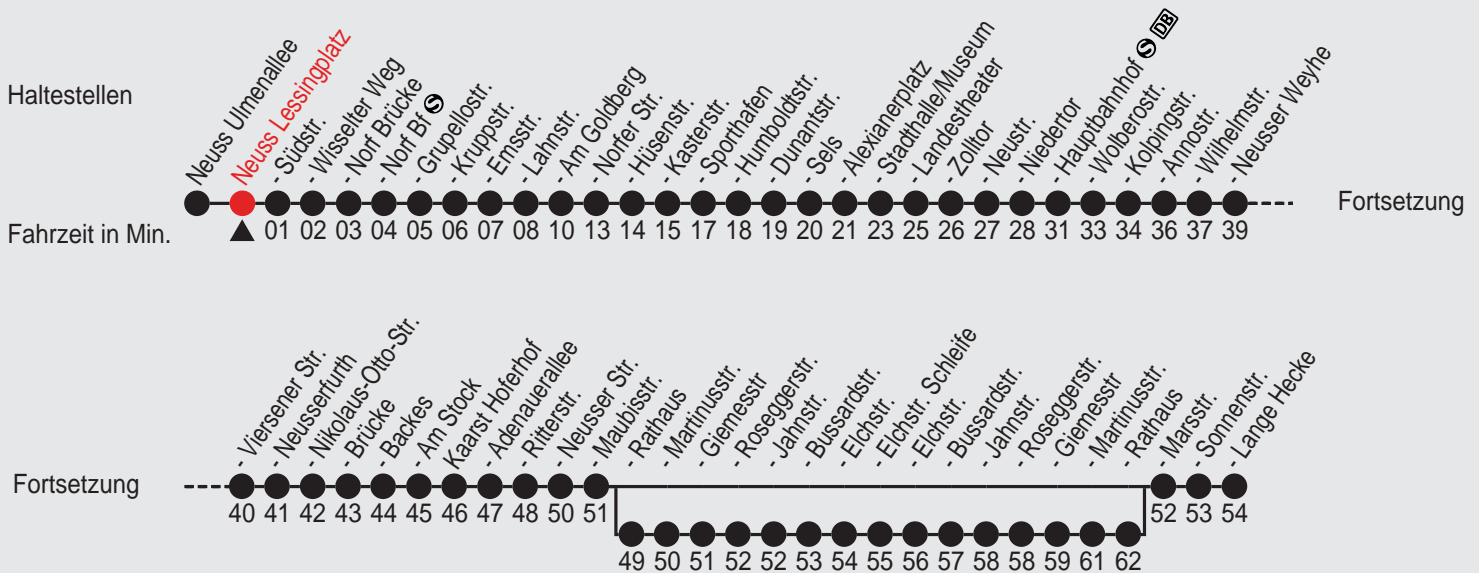

Fahrplan

swn meine mobilität

Gültig ab 10.01.2011

Alle Angaben ohne Gewähr

20081/2 Lessingplatz 608512,j11 R

851/852

Richtung: Kaarst, Elchstraße / Lange Hecke

Uhr	montags - freitags	
5	06	36
6	06	36
7	06	36
8	06	36
9	06	36
10	06	36
11	06	36
12	06	36
13	06	36
14	06	36
15	06	36
16	06	36
17	06	36
18	06	36
19	06	36
20	05	50
21	50 ^A	
22	50	
23	37 ^C	

Uhr	samstags	
5	06	36
6	06	36
7	06	36
8	06	36
9	06	36
10	06	36
11	06	36
12	06	36
13	06	36
14	21	
15	21	
16	21	
17	21	
18	21	
19	21	
20	50	
21	50	
22	50	
23	37 ^C	

Uhr	sonn- und feiertags	
5		
6		
7	43	
8	43 ^B	
9	43	
10	43 ^B	
11	43	
12	44 ^B	
13	37	
14	37 ^B	
15	37	
16	37 ^B	
17	37	
18	43 ^B	
19	43	
20	43 ^B	
21	43	
22	43 ^B	
23	37 ^C	

Am 24., 25., 31. Dezember und 1. Januar gilt ein Sonderfahrplan, den Sie in swN-Fahrzeugen und -KundenCenter erhalten; Rosenmontag wie Samstag

A=bis Kaarst Hoferhof

B=bis Kaarst Maubisstr.

C=hält von Kaarst Rathaus bis Kaarst Rathaus

Am 24., 25., 31. Dezember und 1. Januar gilt ein Sonderfahrplan, den Sie in swn-Fahrzeugen und -KundenCenter erhalten; Rosenmontag wie Samstag