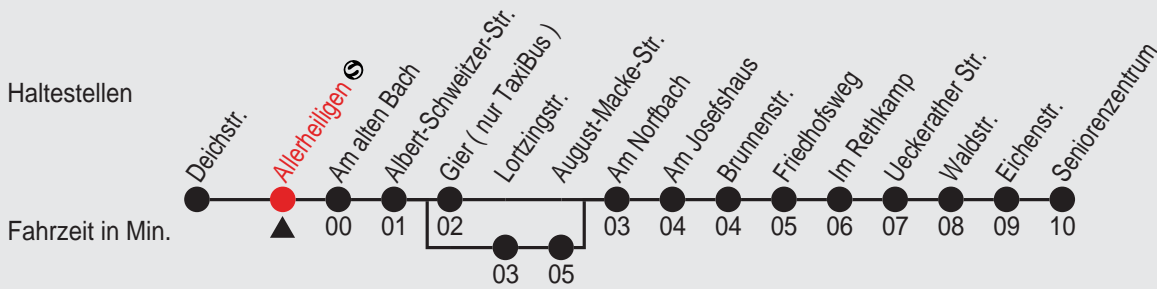

Am 24., 25., 31. Dezember und 1. Januar gilt ein Sonderfahrplan, den Sie in swN-Fahrzeugen und -KundenCenter erhalten; Rosenmontag wie Samstag
 A=TaxiBus-Bestellung spätestens 30 Min. vor der Abfahrt: (02131) 5310-345 in der Zeit Mo-Fr 5:30 - 21:30 Uhr; Sa 06:20 - 21:30 Uhr; So 9:30 - 19:00 Uhr

Fahrplan

swn meine mobilität

Gültig ab 10.01.2011

Alle Angaben ohne Gewähr

20727/1 Allerheiligen 60850A,j11 H

850 (T)

Richtung: Rosellerheide, Seniorenzentrum

Uhr montags - freitags		Uhr samstags		Uhr sonn- und feiertags	
5	15 ^A	5	08 ^A	5	08 ^A
6	15 ^A 40 ^B	6	08 ^A	6	08 ^A
7	00 ^B 20 ^B 40 ^B	7	08 ^A	7	08 ^A
8	00 ^B 20 ^A 40 ^A	8	08 ^A	8	08 ^A
9	00 ^A	9	08 ^A	9	08 ^A
10	40 ^A	10	08 ^A	10	08 ^A
11	40 ^A	11	08 ^A	11	08 ^A
12	40 ^A	12	08 ^A	12	08 ^A
13	40 ^A	13	08 ^A	13	08 ^A
14	40 ^B	14	08 ^A	14	08 ^A
15	20 ^B 40 ^B	15	08 ^A	15	08 ^A
16	00 ^B 20 ^B 40 ^B	16	08 ^A	16	08 ^A
17	00 ^B 20 ^B 40 ^B	17	08 ^A	17	08 ^A
18	00 ^A 20 ^A 40 ^A	18	08 ^A	18	08 ^A
19	28 ^A	19	08 ^A	19	08 ^A
20	25 ^A	20	08 ^A	20	08 ^A
21	08 ^A 38 ^A	21		21	
22		22		22	

Am 24., 25., 31. Dezember und 1. Januar gilt ein Sonderfahrplan, den Sie in swn-Fahrzeugen und -KundenCenter erhalten; Rosenmontag wie Samstag
 A=TaxiBus-Bestellung spätestens 30 Min. vor der Abfahrt: (02131) 5310-345 in der Zeit Mo-Fr 5:30 - 21:30 Uhr; Sa 06:20 - 21:30 Uhr; So 9:30 - 19:00 Uhr
 B=hält von Lortzingstr. bis August-Macke-Str.